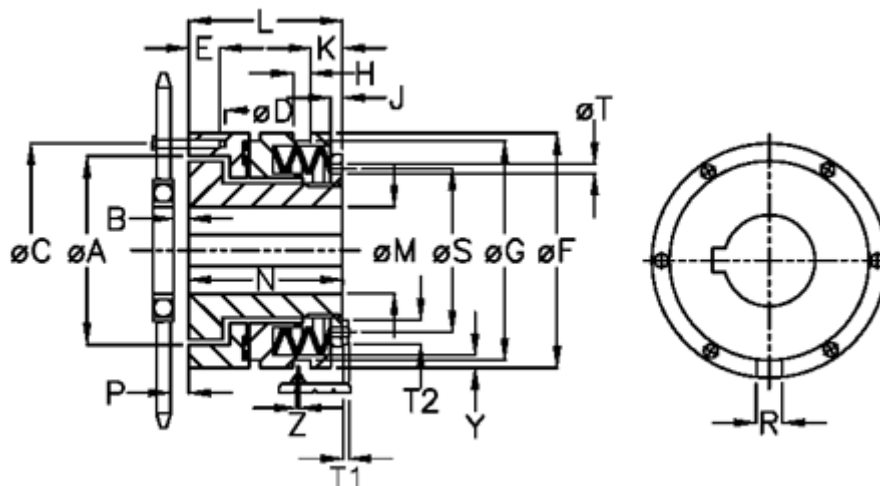

Varenummer: 46924513
 Beskrivelse: Sikkerhedskobling Safelifting A 45 L

Mål

A = 90.5	J = 8.5	S = 82
B = 5.0	K = 20.0	T = 6
C = 105	L = 78.0	T1 = 4.0
D = 6xM8	M max = 45	T2 = 10
E = 12.0	M min = 18	Tallerkenfjeder montering = 5x1L
F = 120	N = 72.0	Tallerkenfjeder udførelse = L - svær
G = 112.0	P = 4.1	Y = 2
H = 10	R = 10	Z = 0.1